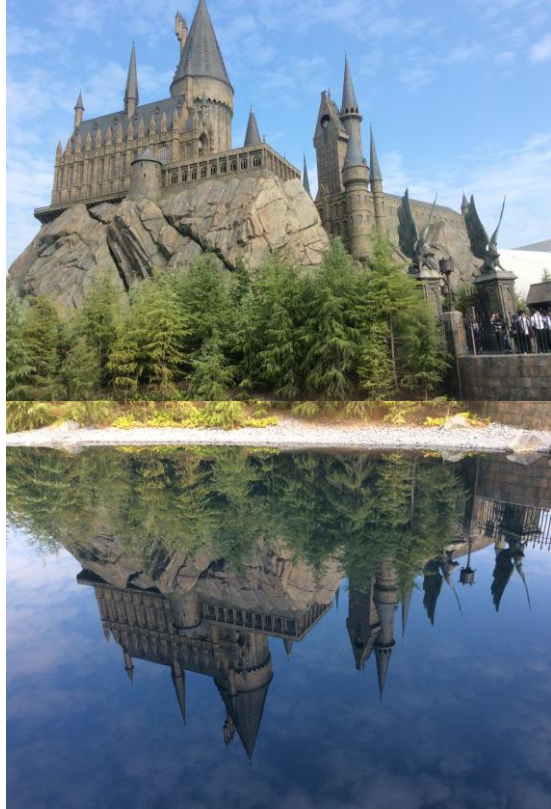

バーチカルワーク

壁面を石目調や木目調、レンガ調などリアルな風合いに再現。

バーチカルワークを施工することで自由なアイデアでオンリーワンの物を作ることができます。

当社事務所の柱に施工してみました
柱の汚れが気になり、ちょいリフォームです。
木目調のおしゃれな仕上がりになりました。
皆さん、本物の木と間違われます。

Before

石張り風のウォールに変身しました。
貝模様もつけてみました。

フェンス・袖塀・花壇はバーチカルワークで施工されています。

マットスタンプ施工

ユニバーサルジャパンのハリーポッターエリアで施工されている通路は、マットスタンプ施工です。本物のレンガが敷き詰められているようですが、コンクリートに着色、デザインしてあります。(左写真) 本物の砂利を表面にちりばめた「自然な土」のような仕上がりになっています。(右写真)

Before

既存のウォールに施工しました。
白壁風ウォールが枕木風のウォール
に変身しました。
いかがでしょう。

After

美 緑

2015年 1月

Vol. 29

ユニバーサルジャパン
ウィザーディング・ワールドオブ
ハリーポッター ホグワーツ城

テーマパークの USJ にハリーポッターのホグワーツ城がお目見えしました。
本物そっくりに城や岩が作られています。

レンガの塀やアプローチも本物の石畳のように見えます。(裏面へどうぞ)

当社も 8 年前からスタンプコンクリートに取り組み、昨年はバーチカルワーク
というレンガや岩肌、木目調の立体施工へと業務を拡張しました。