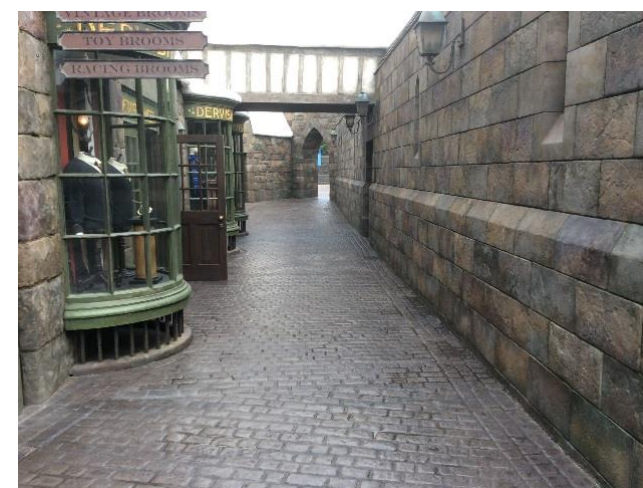

バーチカルワーク

壁面を石目調や木目調、レンガ調などリアルな風合いに再現。

バーチカルワークを施工することで自由なアイデアでオンリーワンの物を作ることができます。

当社事務所の柱に施工してみました
柱の汚れが気になり、ちょいリフォームです。
木目調のおしゃれな仕上がりになりました。
皆さん、本物の木と間違われます。

石張り風のウォールに変身しました。
貝模様もつけてみました。

フェンス・袖塀・花壇はバーチカルワークで施工されています。

マットスタンプ施工

ユニバーサルジャパンのハリーポッターエリアで施工されている通路は、マットスタンプ施工です。本物のレンガが敷き詰められているようですが、コンクリートに着色、デザインしてあります。(左写真) 本物の砂利を表面にちりばめた「自然な土」のような仕上がりになっています。(右写真)

既存のウォールに施工しました。
白壁風ウォールが枕木風のウォール
に変身しました。
いかがでしょう。